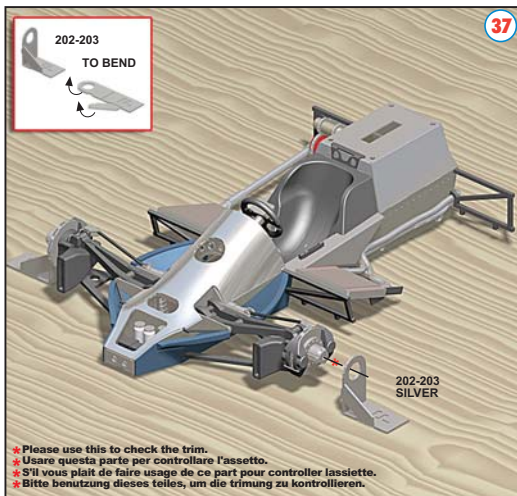

GUN METAL
GRIGIO FUCILE
GUN METAL
GRIS FUSIL
GRIS FUSIL
TAMIYA XF10

1**2****3****4****5****6**

18● WOOD
HUMBROL no. 110**19****20****21****22****23**

TMK338 LOTUS FORD 81 BRAZILIAN G.P. 1980

-  11 - M. Andretti Ret
-  12 - E. De Angelis 2nd