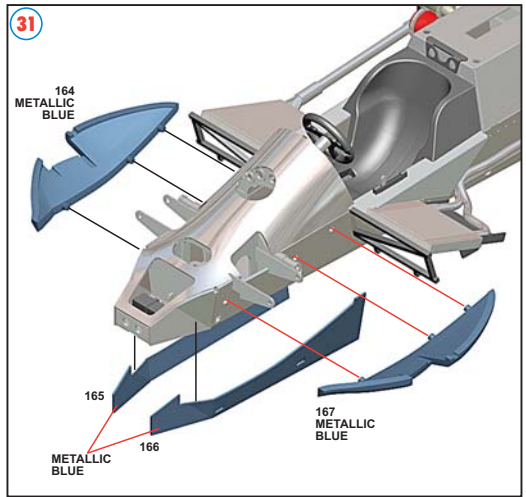

GUN METAL
GRIGIO FUCILE
GUN METAL
GRIS FUSIL
GRIS FUSIL
TAMIYA XF10

1**2****3****4****5****6**

18● WOOD
HUMBROL no. 110**19****20****21****22****23**

TMK338 LOTUS FORD 81 BRAZILIAN G.P. 1980

-  11 - M. Andretti Ret
-  12 - E. De Angelis 2nd