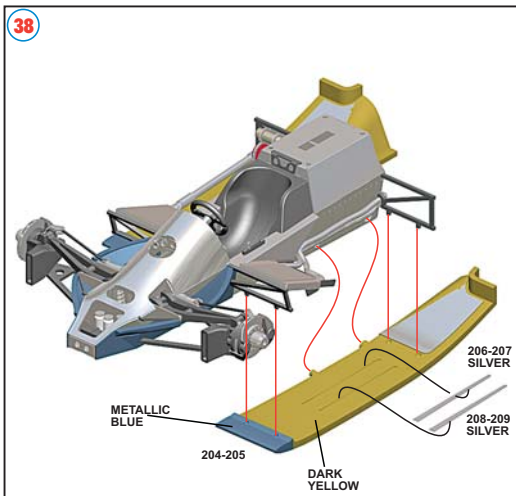

GUN METAL
GRIGIO FUCILE
GUN METAL
GRIS FUSIL
GRIS FUSIL
TAMIYA XF10

1**2****3****4****5****6**

18● WOOD
HUMBROL no. 110**19****20****21****22****23**

TMK338 LOTUS FORD 81 BRAZILIAN G.P. 1980

-  11 - M. Andretti Ret
-  12 - E. De Angelis 2nd