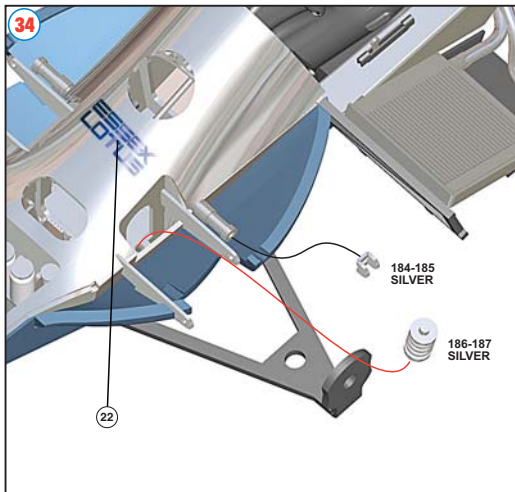

GUN METAL
GRIGIO FUCILE
GUN METAL
GRIS FUSIL
GRIS FUSIL
TAMIYA XF10

1**2****3****4****5****6**

18● WOOD
HUMBROL no. 110**19****20****21****22****23**

TMK338 LOTUS FORD 81 BRAZILIAN G.P. 1980

-  11 - M. Andretti Ret
-  12 - E. De Angelis 2nd