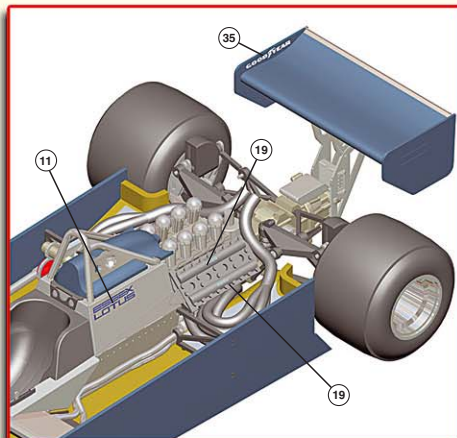

IMPORTANTE: non utilizzare vernice trasparente sopra le decals cromate
IMPORTANT: don't use gloss paint on the decals-chrome
IMPORTANTE: ne pas utiliser la peinture transparent sur les decalques chromés