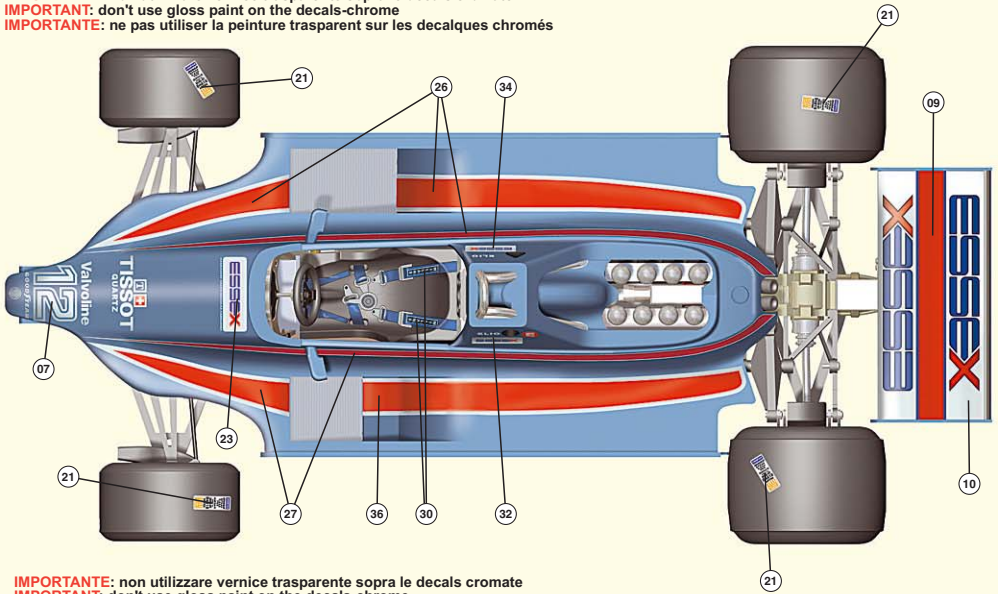

IMPORTANTE: non utilizzare vernice trasparente sopra le decals cromate
IMPORTANT: don't use gloss paint on the decals-chrome
IMPORTANTE: ne pas utiliser la peinture transparent sur les decalques chromés