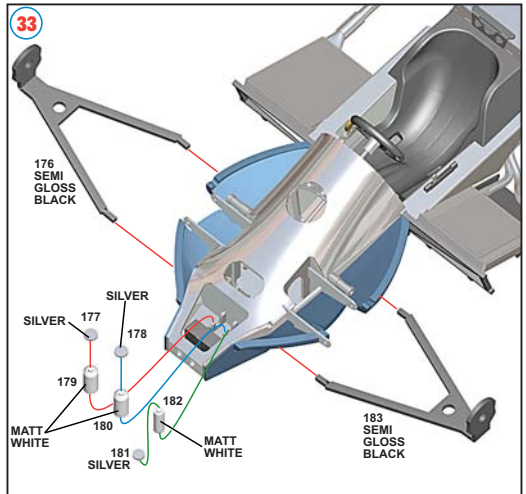

GUN METAL
GRIGIO FUCILE
GUN METAL
GRIS FUSIL
GRIS FUSIL
TAMIYA XF10

1**2****3****4****5****6**

18● WOOD
HUMBROL no. 110**19****20****21****22****23**

TMK338 LOTUS FORD 81 BRAZILIAN G.P. 1980

-  11 - M. Andretti Ret
-  12 - E. De Angelis 2nd