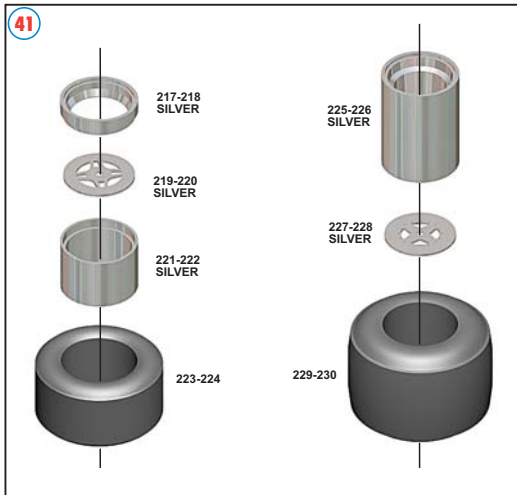

GUN METAL
GRIGIO FUCILE
GUN METAL
GRIS FUSIL
GRIS FUSIL
TAMIYA XF10

1**2****3****4****5****6**

18● WOOD
HUMBROL no. 110**19****20****21****22****23**

TMK338 LOTUS FORD 81 BRAZILIAN G.P. 1980

-  11 - M. Andretti Ret
-  12 - E. De Angelis 2nd