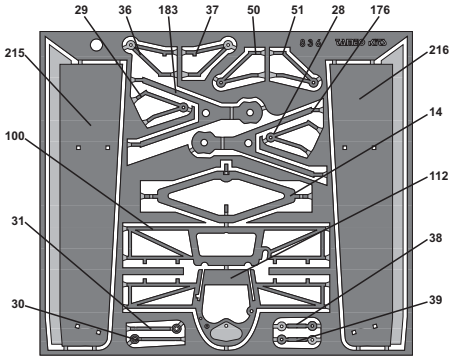

TAMEO KITS
scale racing car models

TMK338
LOTUS FORD 81
BRAZILIAN G.P. 1980

www.tameokits.com

**Photoetched - Fotoincisioni - Fotogeaztzt
Photogravures - Fotograbado**

**Colour conversion - Conversione colori - Farbenumwandlung
Conversion de couleurs - Colores conversiónados**