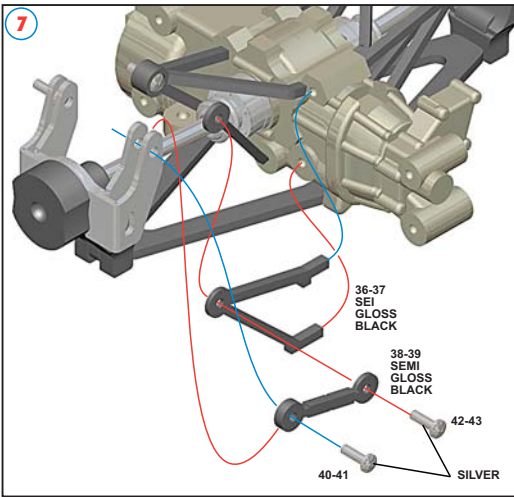

GUN METAL
GRIGIO FUCILE
GUN METAL
GRIS FUSIL
GRIS FUSIL
TAMIYA XF10

1**2****3****4****5****6**

18● WOOD
HUMBROL no. 110**19****20****21****22****23**

TMK338 LOTUS FORD 81 BRAZILIAN G.P. 1980

-  11 - M. Andretti Ret
-  12 - E. De Angelis 2nd