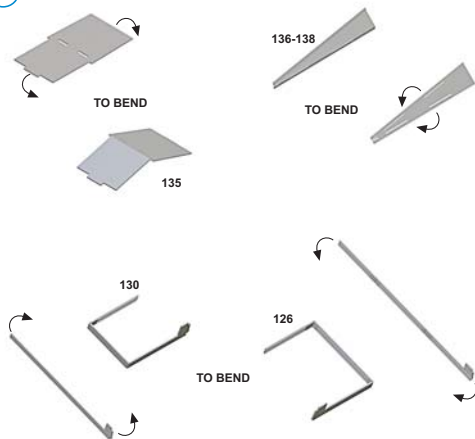

18

● WOOD
HUMBROL no. 110

19

20

21

22

23