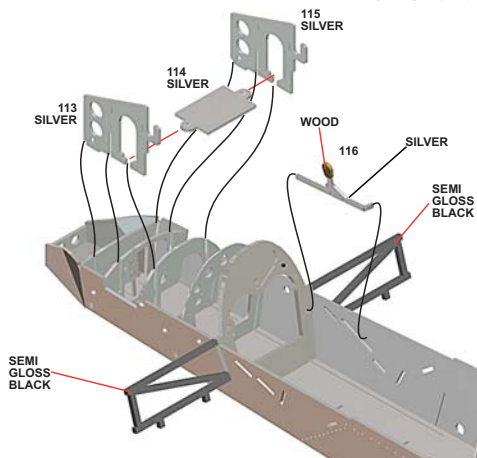

18

● WOOD
HUMBROL no. 110