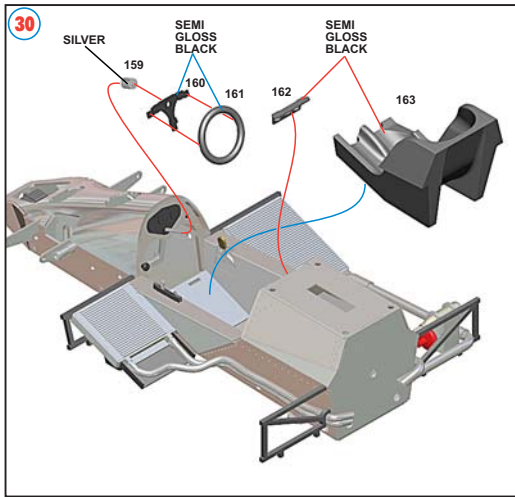

GUN METAL
GRIGIO FUCILE
GUN METAL
GRIS FUSIL
GRIS FUSIL
TAMIYA XF10

1**2****3****4****5****6**

18● WOOD
HUMBROL no. 110**19****20****21****22****23**

TMK338 LOTUS FORD 81 BRAZILIAN G.P. 1980

-  11 - M. Andretti Ret
-  12 - E. De Angelis 2nd