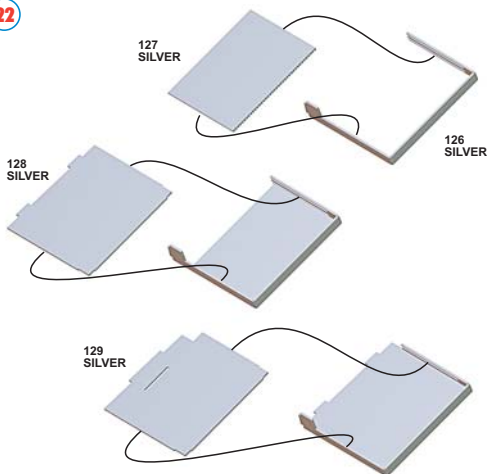

18

● WOOD
HUMBROL no. 110

19

20

21

22

23