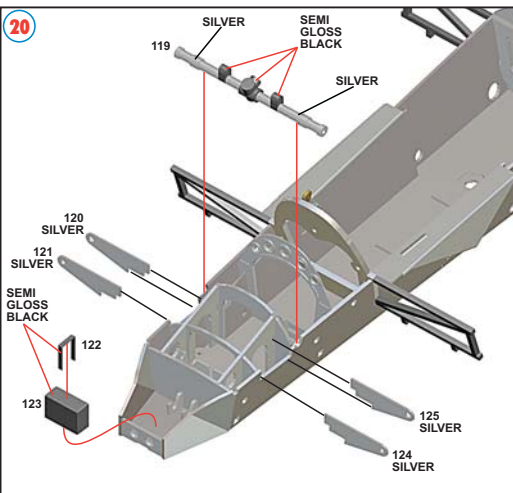

18

● WOOD
HUMBROL no. 110

19

20

21

22

23