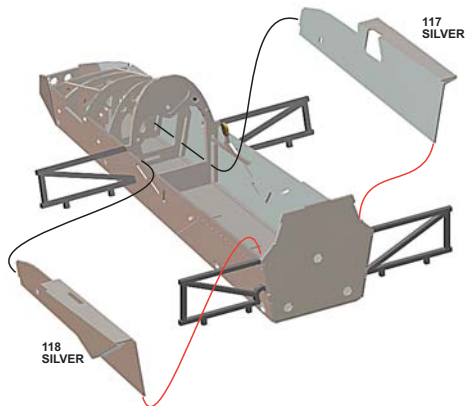

18

● WOOD
HUMBROL no. 110

19

20

21

22

23