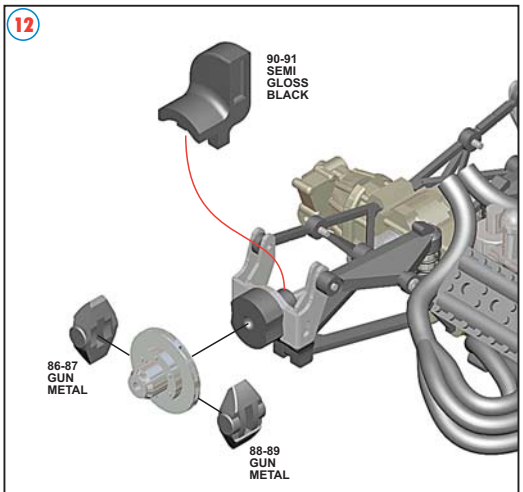

GUN METAL
GRIGIO FUCILE
GUN METAL
GRIS FUSIL
GRIS FUSIL
TAMIYA XF10

1**2****3****4****5****6**

18● WOOD
HUMBROL no. 110**19****20****21****22****23**

TMK338 LOTUS FORD 81 BRAZILIAN G.P. 1980

-  11 - M. Andretti Ret
-  12 - E. De Angelis 2nd