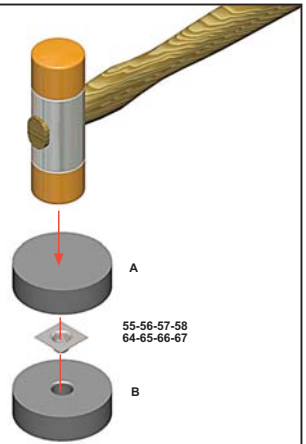

TAMEO KITS
scale racing car models

TMK338
LOTUS FORD 81
BRAZILIAN G.P. 1980

www.tameokits.com

**Photoetched - Fotoincisioni - Fotogeaztzt
Photogravures - Fotograbado**

**Colour conversion - Conversione colori - Farbenumwandlung
Conversion de couleurs - Colores conversiónados**