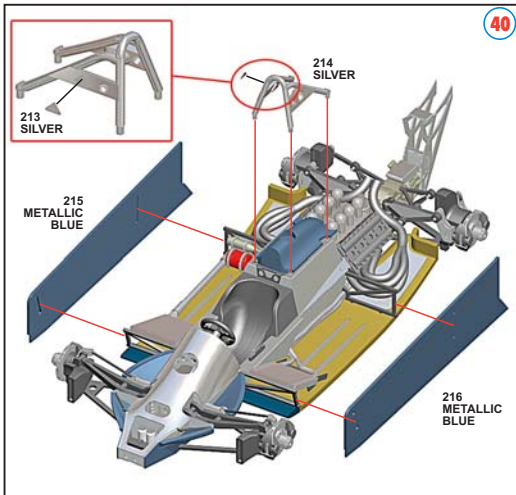

GUN METAL
GRIGIO FUCILE
GUN METAL
GRIS FUSIL
GRIS FUSIL
TAMIYA XF10

1**2****3****4****5****6**

18● WOOD
HUMBROL no. 110**19****20****21****22****23**

TMK338 LOTUS FORD 81 BRAZILIAN G.P. 1980

-  11 - M. Andretti Ret
-  12 - E. De Angelis 2nd