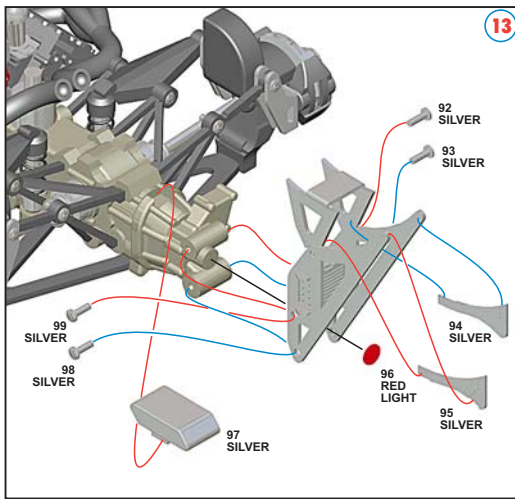

GUN METAL
GRIGIO FUCILE
GUN METAL
GRIS FUSIL
GRIS FUSIL
TAMIYA XF10

1**2****3****4****5****6**

18● WOOD
HUMBROL no. 110**19****20****21****22****23**

TMK338 LOTUS FORD 81 BRAZILIAN G.P. 1980

-  11 - M. Andretti Ret
-  12 - E. De Angelis 2nd