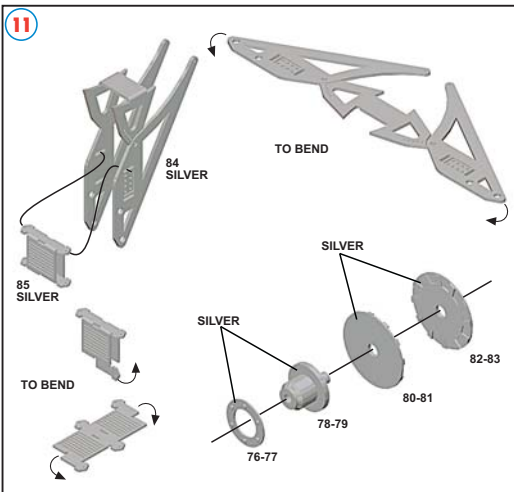

GUN METAL
GRIGIO FUCILE
GUN METAL
GRIS FUSIL
GRIS FUSIL
TAMIYA XF10

1**2****3****4****5****6**

18● WOOD
HUMBROL no. 110**19****20****21****22****23**

TMK338 LOTUS FORD 81 BRAZILIAN G.P. 1980

-  11 - M. Andretti Ret
-  12 - E. De Angelis 2nd