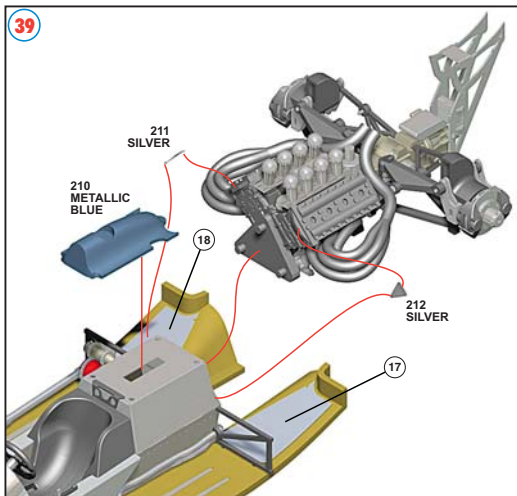

GUN METAL
GRIGIO FUCILE
GUN METAL
GRIS FUSIL
GRIS FUSIL
TAMIYA XF10

1**2****3****4****5****6**

18● WOOD
HUMBROL no. 110**19****20****21****22****23**

TMK338 LOTUS FORD 81 BRAZILIAN G.P. 1980

-  11 - M. Andretti Ret
-  12 - E. De Angelis 2nd