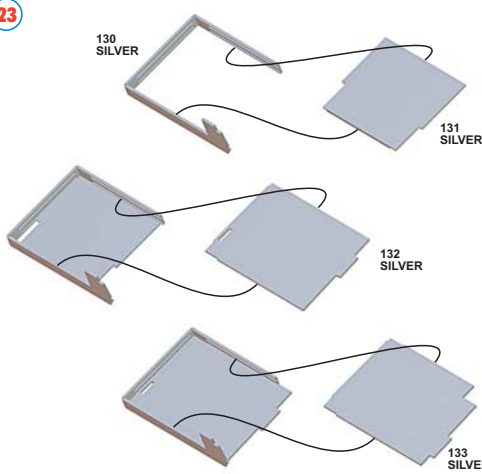

GUN METAL
GRIGIO FUCILE
GUN METAL
GRIS FUSIL
GRIS FUSIL
TAMIYA XF10

1**2****3****4****5****6**

18● WOOD
HUMBROL no. 110**19****20****21****22****23**

TMK338 LOTUS FORD 81 BRAZILIAN G.P. 1980

-  11 - M. Andretti Ret
-  12 - E. De Angelis 2nd