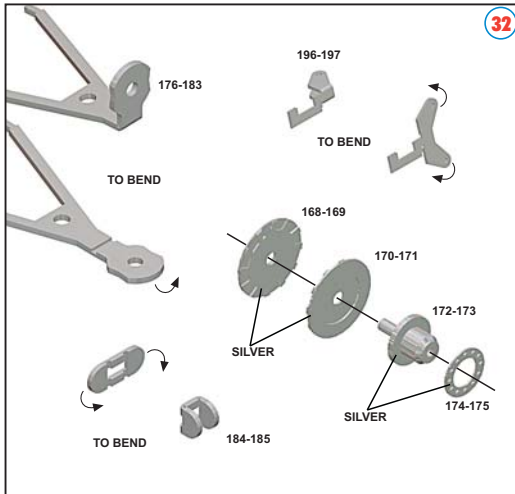

GUN METAL
GRIGIO FUCILE
GUN METAL
GRIS FUSIL
GRIS FUSIL
TAMIYA XF10

1**2****3****4****5****6**

18● WOOD
HUMBROL no. 110**19****20****21****22****23**

TMK338 LOTUS FORD 81 BRAZILIAN G.P. 1980

-  11 - M. Andretti Ret
-  12 - E. De Angelis 2nd