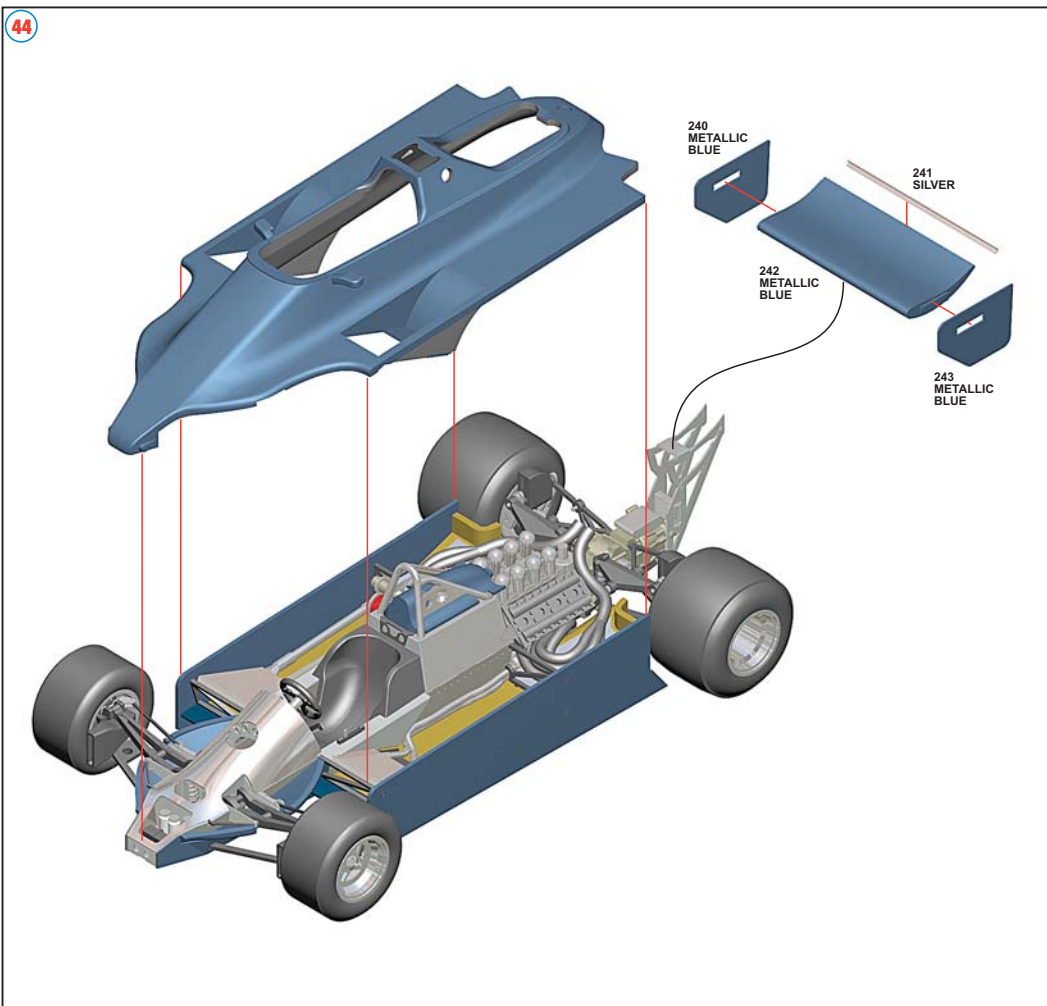

GUN METAL
GRIGIO FUCILE
GUN METAL
GRIS FUSIL
GRIS FUSIL
TAMIYA XF10

1**2****3****4****5****6**

18● WOOD
HUMBROL no. 110**19****20****21****22****23**

TMK338 LOTUS FORD 81 BRAZILIAN G.P. 1980

-  11 - M. Andretti Ret
-  12 - E. De Angelis 2nd