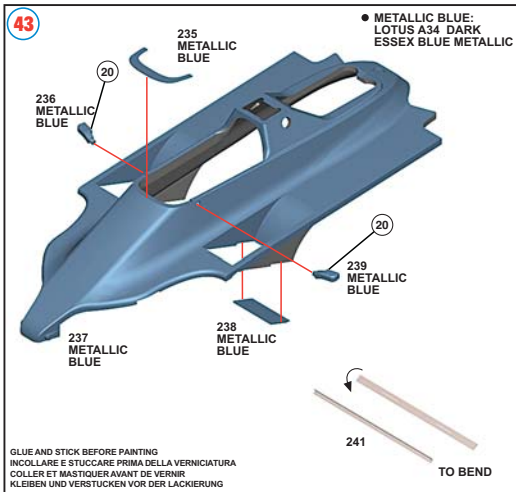

GUN METAL
GRIGIO FUCILE
GUN METAL
GRIS FUSIL
GRIS FUSIL
TAMIYA XF10

1**2****3****4****5****6**

18● WOOD
HUMBROL no. 110**19****20****21****22****23**

TMK338 LOTUS FORD 81 BRAZILIAN G.P. 1980

-  11 - M. Andretti Ret
-  12 - E. De Angelis 2nd