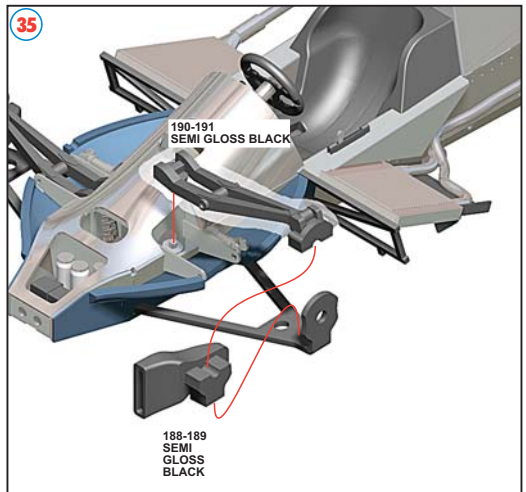

GUN METAL
GRIGIO FUCILE
GUN METAL
GRIS FUSIL
GRIS FUSIL
TAMIYA XF10

1**2****3****4****5****6**

18● WOOD
HUMBROL no. 110**19****20****21****22****23**

TMK338 LOTUS FORD 81 BRAZILIAN G.P. 1980

-  11 - M. Andretti Ret
-  12 - E. De Angelis 2nd