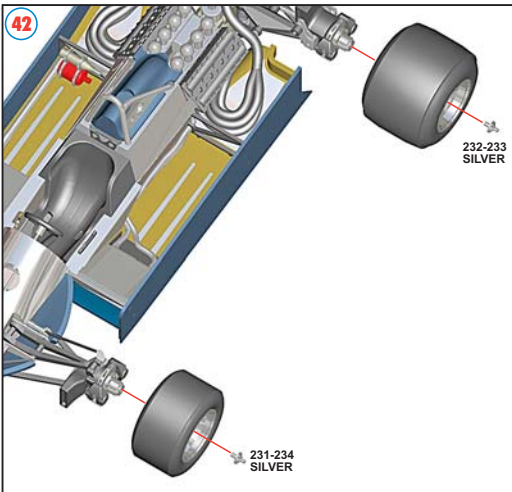

GUN METAL
GRIGIO FUCILE
GUN METAL
GRIS FUSIL
GRIS FUSIL
TAMIYA XF10

1**2****3****4****5****6**

18● WOOD
HUMBROL no. 110**19****20****21****22****23**

TMK338 LOTUS FORD 81 BRAZILIAN G.P. 1980

-  11 - M. Andretti Ret
-  12 - E. De Angelis 2nd