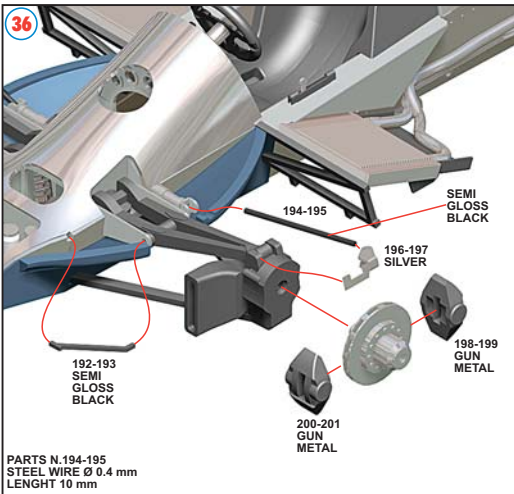

GUN METAL
GRIGIO FUCILE
GUN METAL
GRIS FUSIL
GRIS FUSIL
TAMIYA XF10

1**2****3****4****5****6**

18● WOOD
HUMBROL no. 110**19****20****21****22****23**

TMK338 LOTUS FORD 81 BRAZILIAN G.P. 1980

-  11 - M. Andretti Ret
-  12 - E. De Angelis 2nd