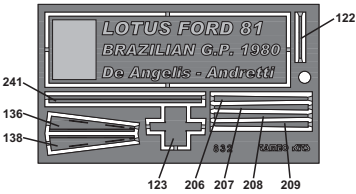

TAMEO KITS
scale racing car models

TMK338
LOTUS FORD 81
BRAZILIAN G.P. 1980

www.tameokits.com

**Photoetched - Fotoincisioni - Fotogeaztzt
Photogravures - Fotograbado**

**Colour conversion - Conversione colori - Farbenumwandlung
Conversion de couleurs - Colores conversiónados**