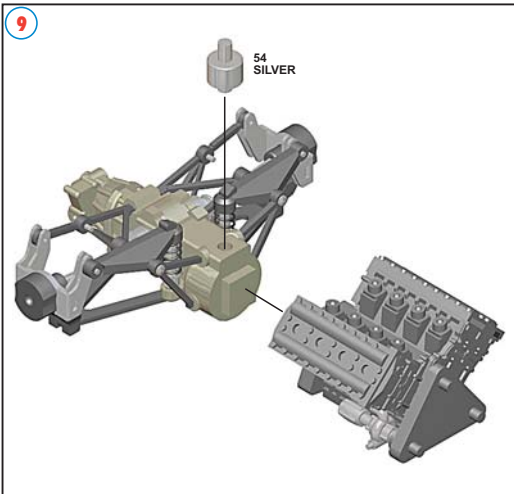

GUN METAL
GRIGIO FUCILE
GUN METAL
GRIS FUSIL
GRIS FUSIL
TAMIYA XF10

1**2****3****4****5****6**

18● WOOD
HUMBROL no. 110**19****20****21****22****23**

TMK338 LOTUS FORD 81 BRAZILIAN G.P. 1980

-  11 - M. Andretti Ret
-  12 - E. De Angelis 2nd