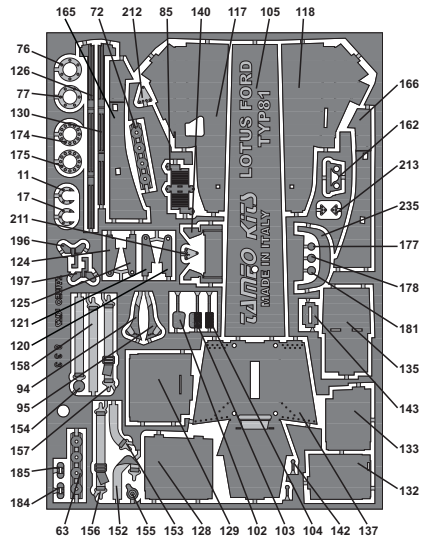

TAMEO KITS
scale racing car models

TMK338
LOTUS FORD 81
BRAZILIAN G.P. 1980

www.tameokits.com

**Photoetched - Fotoincisioni - Fotogeaztzt
Photogravures - Fotograbado**

**Colour conversion - Conversione colori - Farbenumwandlung
Conversion de couleurs - Colores conversiónados**