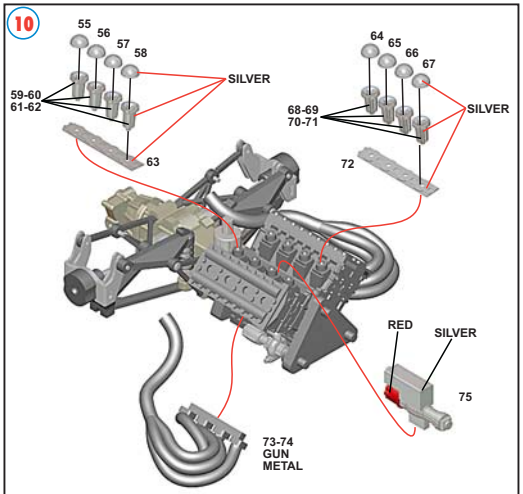

GUN METAL
GRIGIO FUCILE
GUN METAL
GRIS FUSIL
GRIS FUSIL
TAMIYA XF10

1**2****3****4****5****6**

18● WOOD
HUMBROL no. 110**19****20****21****22****23**

TMK338 LOTUS FORD 81 BRAZILIAN G.P. 1980

-  11 - M. Andretti Ret
-  12 - E. De Angelis 2nd