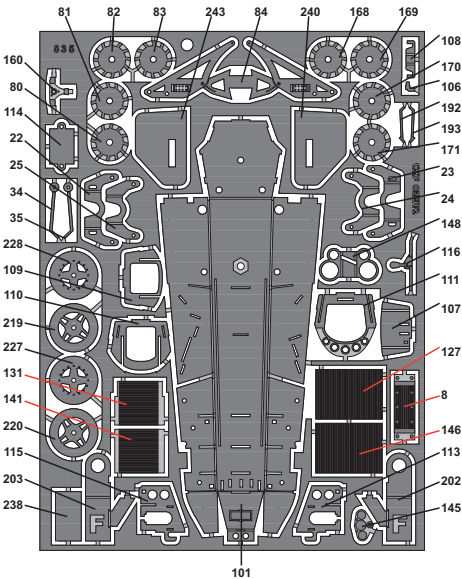

TAMEO KITS
scale racing car models

TMK338
LOTUS FORD 81
BRAZILIAN G.P. 1980

www.tameokits.com

**Photoetched - Fotoincisioni - Fotogeaztzt
Photogravures - Fotograbado**

**Colour conversion - Conversione colori - Farbenumwandlung
Conversion de couleurs - Colores conversiónados**