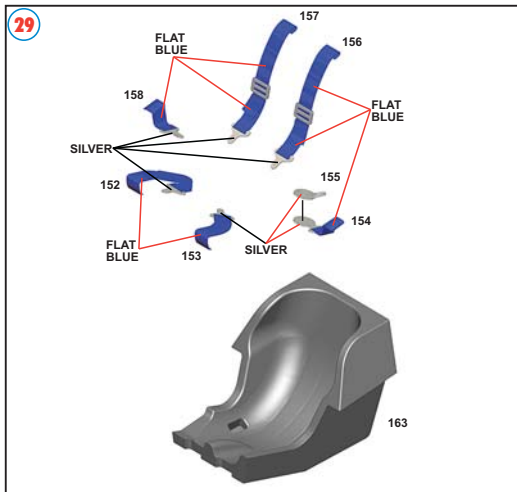

GUN METAL
GRIGIO FUCILE
GUN METAL
GRIS FUSIL
GRIS FUSIL
TAMIYA XF10

1**2****3****4****5****6**

18● WOOD
HUMBROL no. 110**19****20****21****22****23**

TMK338 LOTUS FORD 81 BRAZILIAN G.P. 1980

-  11 - M. Andretti Ret
-  12 - E. De Angelis 2nd