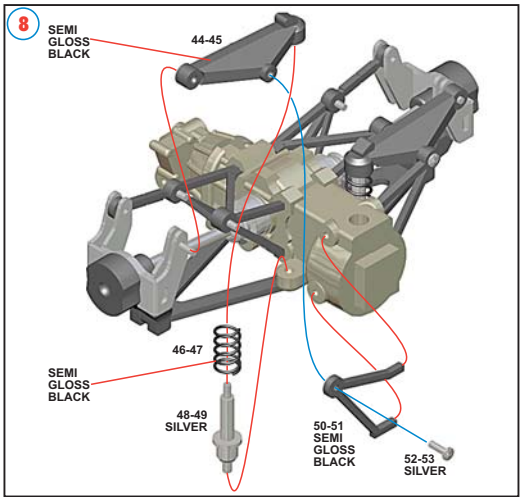

GUN METAL
GRIGIO FUCILE
GUN METAL
GRIS FUSIL
GRIS FUSIL
TAMIYA XF10

1**2****3****4****5****6**

18● WOOD
HUMBROL no. 110**19****20****21****22****23**

TMK338 LOTUS FORD 81 BRAZILIAN G.P. 1980

-  11 - M. Andretti Ret
-  12 - E. De Angelis 2nd